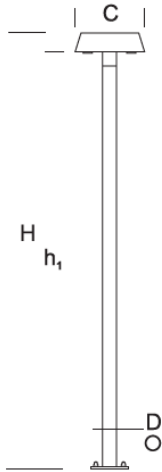

## Garden Lamp BASEL 1,2

### DETAILED DESCRIPTION

INDEX	NAZWA NAME	WYMIARY / DIMENSIONS (cm)		ŹRÓDŁO ŚWIATEŁA / SOURCE OF LIGHT			OPRAWA / FIXTURE			FUNDAMENT FOUNDATION
		H/h <sub>1</sub>	D/C	W	lm	lm / W	W	lm	lm / W	
172-0024-000305	BASEL LO 1,2	120/110/-	8/30	13	2470	190	16	2000	125	FBO-50/9

### PRODUCT DESCRIPTION

The modern, universal form of the lantern consists of an aluminium cylindrical column on which the luminaire is placed.

HEIGHT: 1,2 m

### MECHANICAL DATA

Foundation	FBO-50/9
Column/body material	Aluminium
Lampshade	-
Metal color	<div style="display: flex; align-items: center;"> <div style="width: 20px; height: 20px; background-color: #f0f0f0; margin-right: 5px;"></div> <span>White 9003</span> </div> <div style="display: flex; align-items: center; margin-top: 5px;"> <div style="width: 20px; height: 20px; background-color: #808080; margin-right: 5px;"></div> <span>Grey 7043</span> </div> <div style="display: flex; align-items: center; margin-top: 5px;"> <div style="width: 20px; height: 20px; background-color: #404040; margin-right: 5px;"></div> <span>Graphite 7016</span> </div> <div style="display: flex; align-items: center; margin-top: 5px;"> <div style="width: 20px; height: 20px; background-color: #202020; margin-right: 5px;"></div> <span>Black 9005</span> </div> <div style="margin-top: 10px; border: 1px solid black; padding: 2px 5px;"><b>RAL*</b></div>