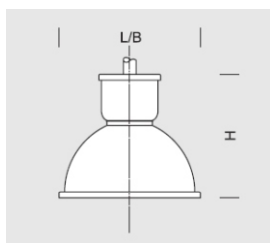

ELMARCO
ŚWIATŁO W DOBREJ FORMIE

ELMARCO Technika Świetlna Sp. z o.o. Sp. K.
Ul. Krzemowa 7, 81-577 Gdynia,
tel. (58) 552 84 27

Oprawa DECO 3 x 17