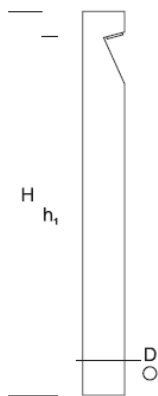

ELMARCO
GOOD FORM FOR LIGHTING

ELMARCO Technika Świetlna Sp. z o.o. Sp. K.
Ul. Krzemowa 7, 81-577 Gdynia,
tel. (58) 552 84 27

Garden Lamp BOLUX 1,2

PRODUCT DESCRIPTION

Cylindrical aluminum column with a characteristic oblique undercut allows to fix the LED light source at an angle illuminating paths or create other accents in gardens, public spaces.

HEIGHT: 1,2 m

TECHNICAL SPECIFICATIONS

Voltage	230 V
Source power / fixture	Recommended: Integrated 8,5 W/1050 lm
Lifetime	80.000 h LB 80/20
Ambient temperature	-30 ÷ +45
Light color	4000 3000 *
Ingress Protection	IP66
Protection class	I II *
CE	Yes

* choice

MECHANICAL DATA

Foundation	FBO-50/7,5
Column/body material	Aluminium
Lampshade	-
Metal color	<div style="display: flex; align-items: center;"> <div style="width: 20px; height: 20px; background-color: #f0f0f0; margin-right: 5px;"></div> White 9003 <div style="width: 20px; height: 20px; background-color: #808080; margin-right: 5px; margin-top: 5px;"></div> Grey 7043 <div style="width: 20px; height: 20px; background-color: #404040; margin-right: 5px; margin-top: 5px;"></div> Graphite 7016 <div style="width: 20px; height: 20px; background-color: #202020; margin-right: 5px; margin-top: 5px;"></div> Black 9005 <div style="border: 1px solid black; padding: 2px; margin-top: 5px; margin-left: 10px;">RAL*</div> </div>

ON ORDER

** on special order

DETAILED DESCRIPTION

INDEX	NAZWA NAME	WYMIARY / DIMENSIONS (cm)		ŹRÓDŁO ŚWIATEŁA / SOURCE OF LIGHT			OPRAWA / FIXTURE			FUNDAMENT FOUNDATION
		H/h ₁	D	W	lm	lm / W	W	lm	lm / W	
172-0024-000192	BOLUX LO 1,2	120/113	13,3	6,5	1240	190	8,5	1050	124	FBO-50/7,5