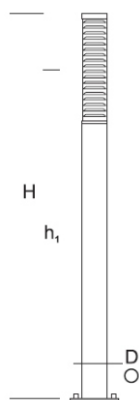

ELMARCO
ŚWIATŁO W DOBREJ FORMIE

ELMARCO Technika Świetlna Sp. z o.o. Sp. K.
Ul. Krzemowa 7, 81-577 Gdynia,
tel. (58) 552 84 27

Lampa Ogrodowa **BOLARD R 0,6 E27**

OPTYKA

„S”

OPIS SZCZEGÓŁOWY

INDEX	NAZWA NAME	WYMIARY / DIMENSIONS (cm)		ŹRÓDŁO ŚWIATŁA / SOURCE OF LIGHT			OPRAWA / FIXTURE			FUNDAMENT FOUNDATION
		H/h ₁	w/D	W	lm	lm / W	W	lm	lm / W	
172-00.-000199	BOLARD R LO 0,6 E27	60/55-	-/13,3	10	-	-	10	-	-	FBO-35/7,5

OPIS PRODUKTU

Nowoczesna prosta forma oprawy zbudowana z aluminiowego korpusu, mocowana do fundamentu. Górną część stanowi komora optyczna ze źródłem LED. Klosz z przezroczystego PMMA. Zastosowane rastry eliminują oślnienie i zapewniają właściwy rozsył światła.

WYSOKOŚĆ: 0,6 m

DANE TECHNICZNE

Napięcie	230 V
Moc źródła / oprawy	Zalecane: 10 W
Żywotność	70.000 h LB 80/20
Optyka	S
Temp. otoczenia	-30 ÷ +45
Barwa	4000 3000 *
Stopień ochrony	IP65
Klasa ochronności	I II *
CE	Tak

*wybór

DANE MECHANICZNE

Fundament	FBO-35/7,5										
Materiał kolumny/korpus	Aluminium										
Klosz	Płytką PMMA										
Kolor metalu	<table border="0"> <tr> <td></td> <td>Biały 9003</td> </tr> <tr> <td></td> <td>Szary 7043</td> </tr> <tr> <td></td> <td>Grafitowy 7016</td> </tr> <tr> <td></td> <td>Czarny 9005</td> </tr> <tr> <td colspan="2" style="text-align: center;">RAL*</td> </tr> </table>		Biały 9003		Szary 7043		Grafitowy 7016		Czarny 9005	RAL*	
	Biały 9003										
	Szary 7043										
	Grafitowy 7016										
	Czarny 9005										
RAL*											