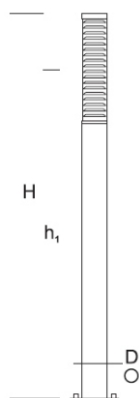

ELMARCO
ŚWIATŁO W DOBREJ FORMIE

ELMARCO Technika Świetlna Sp. z o.o. Sp. K.
Ul. Krzemowa 7, 81-577 Gdynia,
tel. (58) 552 84 27

Lampa Ogrodowa **BOLARD R 1,2 E27**

OPTYKA

„3”

OPIS SZCZEGÓŁOWY

INDEX	NAZWA NAME	WYMIARY / DIMENSIONS (cm)		ŹRÓDŁO ŚWIATŁA / SOURCE OF LIGHT			OPRAWA / FIXTURE			FUNDAMENT FOUNDATION
		H/h ₁	w/D	W	lm	lm / W	W	lm	lm / W	
172-00.-000065	BOLARD R 1,2 E27	120/115/-	-/13,3	10	-	-	10	-	-	FBO-50/7,5

OPIS PRODUKTU

Nowoczesna prosta forma oprawy zbudowana z aluminiowego korpusu, mocowana do fundamentu. Górną część stanowi komora optyczna ze źródłem LED. Klosz z przezroczystego PMMA. Zastosowane rastry eliminują oślnienie i zapewniają właściwy rozsył światła.

WYSOKOŚĆ: 1,2 m

DANE TECHNICZNE

Napięcie	230 V
Moc źródła / oprawy	Zalecane: 10 W
Żywotność	70.000 h LB 80/20
Optyka	S
Temp. otoczenia	-30 ÷ +45
Barwa	4000 3000 *
Stopień ochrony	IP65
Klasa ochronności	I II *
CE	Tak

*wybór

DANE MECHANICZNE

Fundament	FBO-50/7,5										
Materiał kolumny/korpus	Aluminium										
Klosz	Płytką PMMA										
Kolor metalu	<table border="0"> <tr> <td></td> <td>Biały 9003</td> </tr> <tr> <td></td> <td>Szary 7043</td> </tr> <tr> <td></td> <td>Grafitowy 7016</td> </tr> <tr> <td></td> <td>Czarny 9005</td> </tr> <tr> <td colspan="2" style="text-align: center;">RAL*</td> </tr> </table>		Biały 9003		Szary 7043		Grafitowy 7016		Czarny 9005	RAL*	
	Biały 9003										
	Szary 7043										
	Grafitowy 7016										
	Czarny 9005										
RAL*											