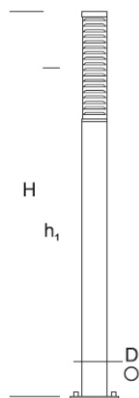

ELMARCO
ŚWIATŁO W DOBREJ FORMIE

ELMARCO Technika Świetlna Sp. z o.o. Sp. K.
Ul. Krzemowa 7, 81-577 Gdynia,
tel. (58) 552 84 27

Lampa Ogrodowa **BOLARD R 1,2**

OPTYKA

„S”

OPIS SZCZEGÓŁOWY

INDEX	NAZWA NAME	WYMIARY / DIMENSIONS (cm)		ŹRÓDŁO ŚWIATŁA / SOURCE OF LIGHT			OPRAWA / FIXTURE			FUNDAMENT FOUNDATION
		H/h ₁	w/D	W	lm	lm / W	W	lm	lm / W	
172-00..-000066	BOLARD R LO 1,2	120/115/-	-/13,3	6,5	1230	190	8	880	110	FBO-50/7,5

Dane dla: Ra > 80, 4000K, 700mA. Źródło światła i osprzęt sterujący zintegrowany, wymiana tylko przez serwis producenta.

OPIS PRODUKTU

Nowoczesna prosta forma oprawy zbudowana z aluminiowego korpusu, mocowana do fundamentu. Górną część stanowi komora optyczna ze źródłem LED. Klosz z przezroczystego PMMA. Zastosowane rastry eliminują oślnienie i zapewniają właściwy rozsył światła.

WYSOKOŚĆ: 1,2 m

DANE TECHNICZNE

Napięcie	230 V
Moc źródła / oprawy	Zalecane: Zintegrowane 8 W/880 lm
Żywotność	70.000 h LB 80/20
Optyka	S
Temp. otoczenia	-30 ÷ +45
Barwa	4000 3000 *
Stopień ochrony	IP65
Klasa ochronności	I II *
CE	Tak

*wybór

DANE MECHANICZNE

Fundament	FBO-50/7,5										
Materiał kolumny/korpus	Aluminium										
Klosz	Płytki PMMA										
Kolor metalu	<table border="0"> <tr> <td></td> <td>Biały 9003</td> </tr> <tr> <td></td> <td>Szary 7043</td> </tr> <tr> <td></td> <td>Grafitowy 7016</td> </tr> <tr> <td></td> <td>Czarny 9005</td> </tr> <tr> <td colspan="2" style="text-align: center;">RAL*</td> </tr> </table>		Biały 9003		Szary 7043		Grafitowy 7016		Czarny 9005	RAL*	
	Biały 9003										
	Szary 7043										
	Grafitowy 7016										
	Czarny 9005										
RAL*											