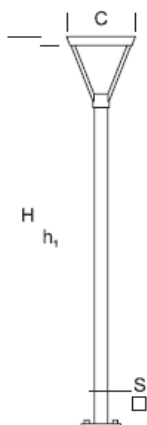

## Lampa Ogrodowa WALIA 0,6

### OPIS SZCZEGÓŁOWY

INDEX	NAZWA NAME	WYMIARY / DIMENSIONS (cm)		ŹRÓDŁO ŚWIATŁA / SOURCE OF LIGHT			OPRAWA / FIXTURE			FUNDAMENT FOUNDATION
		H/h <sub>1</sub>	S/C	W	lm	lm / W	W	lm	lm / W	
172-00.-000187	WALIA LO 0,6	60/55/-	8x8/25	6,5	1200	190	8	1000	124	FBO-35/9

### OPIS PRODUKTU

Uniwersalna latarnia zbudowana z aluminiowej kolumny o kwadratowym przekroju, na której umieszczona jest oprawa w kształcie odwróconego ostrostupa. W górnej części stanowiącej pokrywę umieszczone jest źródło światła LED (szczelne).

WYSOKOŚĆ: 0,6 m