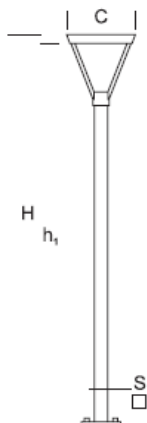

ELMARCO
ŚWIATŁO W DOBREJ FORMIE

ELMARCO Technika Świetlna Sp. z o.o. Sp. K.
Ul. Krzemowa 7, 81-577 Gdynia,
tel. (58) 552 84 27

Lampa Ogrodowa WALIA 2,5

OPTYKA

„S”

OPIS SZCZEGÓŁOWY

INDEX	NAZWA NAME	WYMIARY / DIMENSIONS (cm)		ŹRÓDŁO ŚWIATŁA / SOURCE OF LIGHT			OPRAWA / FIXTURE			FUNDAMENT FOUNDATION
		H/h ₁	S/C	W	lm	lm / W	W	lm	lm / W	
172-00.-000190	WALIA LO 2,5	249/244/-	8x8/35	16,5	3000	180	18	2250	124	FBK-50/16

Dane dla: Ra > 80, 4000K, 700mA. Źródło światła i osprzęt sterujący zintegrowany, wymiana tylko przez serwis producenta.

OPIS PRODUKTU

Uniwersalna latarnia zbudowana z aluminiowej kolumny o kwadratowym przekroju, na której umieszczona jest oprawa w kształcie odwróconego ostrostupa. W górnej części stanowiącej pokrywę umieszczone jest źródło światła LED (szczelne).

WYSOKOŚĆ: 2,5 m

DANE TECHNICZNE

Napięcie	230 V
Moc źródła / oprawy	Zalecane: Zintegrowane 18 W/2250 lm
Żywotność	70.000 h LB 80/20
Optyka	S
Temp. otoczenia	-30 ÷ +45
Barwa	4000 3000 *
Stopień ochrony	IP65
Klasa ochronności	I II *
CE	Tak

*wybór

DANE MECHANICZNE

Fundament	FBK-50/16										
Materiał kolumny/korpus	Aluminium										
Klosz	-										
Kolor metalu	<table border="0"> <tr> <td></td> <td>Biały 9003</td> </tr> <tr> <td></td> <td>Szary 7043</td> </tr> <tr> <td></td> <td>Grafitowy 7016</td> </tr> <tr> <td></td> <td>Czarny 9005</td> </tr> <tr> <td colspan="2" style="text-align: center;">RAL*</td> </tr> </table>		Biały 9003		Szary 7043		Grafitowy 7016		Czarny 9005	RAL*	
	Biały 9003										
	Szary 7043										
	Grafitowy 7016										
	Czarny 9005										
RAL*											