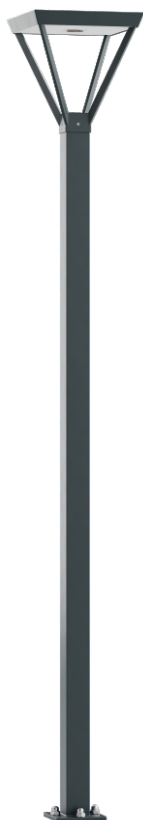

ELMARCO
ŚWIATŁO W DOBREJ FORMIE

ELMARCO Technika Świetlna Sp. z o.o. Sp. K.
Ul. Krzemowa 7, 81-577 Gdynia,
tel. (58) 552 84 27

Lampa Ogrodowa WALIA 2,5

OPTYKA

„S”

OPIS SZCZEGÓŁOWY

INDEX	NAZWA NAME	WYMIARY / DIMENSIONS (cm)		ŹRÓDŁO ŚWIATŁA / SOURCE OF LIGHT			OPRAWA / FIXTURE			FUNDAMENT FOUNDATION
		H/h ₁	S/C	W	lm	lm / W	W	lm	lm / W	
172-00.-000190	WALIA LO 2,5	249/244/-	8x8/35	16,5	3000	180	18	2250	124	FBK-50/16

Dane dla: Ra > 80, 4000K, 700mA. Źródło światła i osprzęt sterujący zintegrowany, wymiana tylko przez serwis producenta.

OPIS PRODUKTU

Uniwersalna latarnia zbudowana z aluminiowej kolumny o kwadratowym przekroju, na której umieszczona jest oprawa w kształcie odwróconego ostrostupa. W górnej części stanowiącej pokrywę umieszczone jest źródło światła LED (szczelne).

WYSOKOŚĆ: 2,5 m

DANE TECHNICZNE

Napięcie	230 V
Moc źródła / oprawy	Zalecane: Zintegrowane 18 W/2250 lm
Żywotność	70.000 h LB 80/20
Optyka	S
Temp. otoczenia	-30 ÷ +45
Barwa	4000 3000 *
Stopień ochrony	IP65
Klasa ochronności	I II *
CE	Tak

*wybór

DANE MECHANICZNE

Fundament	FBK-50/16										
Materiał kolumny/korpus	Aluminium										
Klosz	-										
Kolor metalu	<table border="0"> <tr> <td></td> <td>Biały 9003</td> </tr> <tr> <td></td> <td>Szary 7043</td> </tr> <tr> <td></td> <td>Grafitowy 7016</td> </tr> <tr> <td></td> <td>Czarny 9005</td> </tr> <tr> <td colspan="2" style="text-align: center;">RAL*</td> </tr> </table>		Biały 9003		Szary 7043		Grafitowy 7016		Czarny 9005	RAL*	
	Biały 9003										
	Szary 7043										
	Grafitowy 7016										
	Czarny 9005										
RAL*											