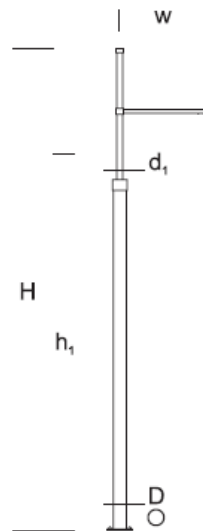

### OPIS PRODUKTU

Latarnia zbudowana z aluminiowej kolumny, z charakterystycznym wysięgnikiem 1 lub 2 ramiennym w stylu art. deco.  
Dedykowana oprawa: Wega.

WYSOKOŚĆ: 7 m

### DANE MECHANICZNE

Fundament FBK-150/22

Materiał kolumny/korpus Aluminium

Klosz Szkło

Kolor metalu

### OPIS SZCZEGÓŁOWY

INDEX	NAZWA NAME	WYMIARY / DIMENSIONS (cm)		ŹRÓDŁO ŚWIATŁA / SOURCE OF LIGHT			OPRAWA / FIXTURE			FUNDAMENT FOUNDATION
		H/h <sub>1</sub>	w/S	W	lm	lm / W	W	lm	lm / W	
-	DECO W LU 7/2	750/700	80/13,3/7,6	144	22200	154	154	19600	127	FBK-150/22