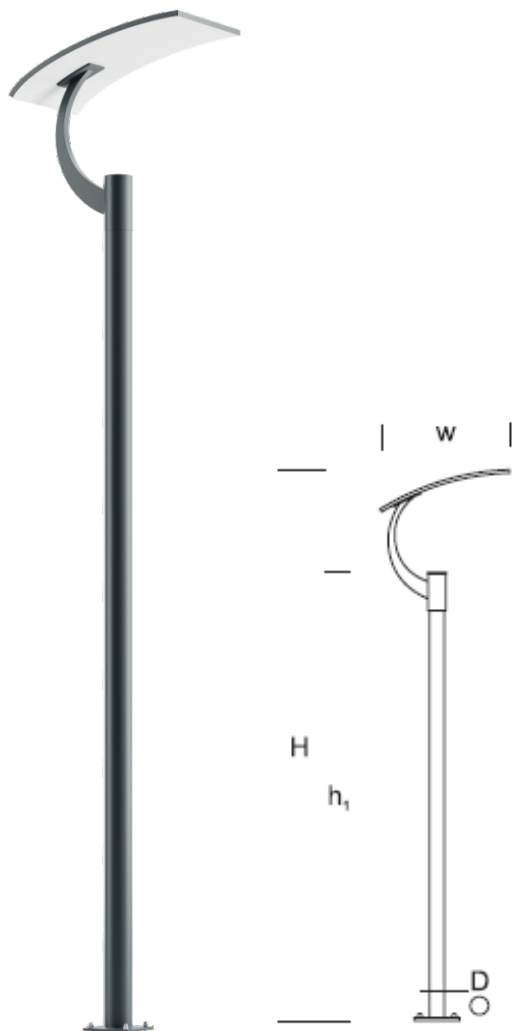

## Latarnia Parkowa PELIKAN 4

### OPTYKA

„S”

### OPIS SZCZEGÓŁOWY

INDEX	NAZWA NAME	WYMIARY / DIMENSIONS (cm)		ŹRÓDŁO ŚWIATŁA / SOURCE OF LIGHT			OPRAWA / FIXTURE			FUNDAMENT FOUNDATION
		H/h <sub>1</sub>	w/D	W	lm	lm / W	W	lm	lm / W	
190-1111-476001	PELIKAN LP 4	450/400/-	100/13,3	36	5760	159	40	2420	60	FBK-90/18

### OPIS PRODUKTU

Nowoczesna latarnia oświetlająca przestrzeń na zasadzie światła odbitego, zbudowana z aluminiowej konstrukcji, na wierzchołku której umiejscowiona jest oprawa z charakterystycznym wysięgnikiem. Wyposażona w projektory LED. Ekran z blachy aluminiowej malowany białą, odbłyśkową farbą.