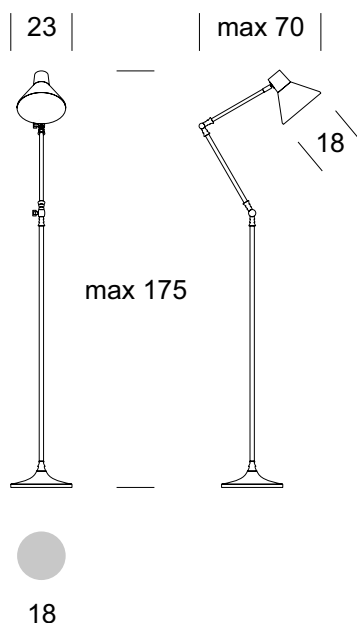

ELMARCO
ŚWIATŁO W DOBREJ FORMIE

ELMARCO Technika Świetlna Sp. z o.o. Sp. K.
Ul. Krzemowa 7, 81-577 Gdynia,
tel. (58) 552 84 27

LAMPA PODŁOGOWA BD S

Dane oprawy

Zalecane źródła światła

OPIS PRODUKTU

Lampy z serii BD S to klasyczne połączenie prostoty i elegancji. Specjalistyczne przeguby umożliwiają precyzyjne ustawienie światła w pożądanym kierunku.

DANE TECHNICZNE

Liczba źródeł światła	1
Napięcie	230 V
Źródło światła	Zalecane: 1x E-27
Optyka	S
Barwa	-
Klasa ochrony - wybór	I
Stopień ochronności	IP20
CE ∇ \oplus	Tak
Montaż	-

MATERIAŁ - WYKOŃCZENIE - WARIANTY

Materiał korpusu	Metal
Kolor metalu	 Złoty  Czarny
Materiał abażura	Metal
	 Złoty  Czarny
Załączanie	Na kablu

LOGISTYKA

Opakowanie	karton zbiorczy wg/zamówienia karton indywidualny
Waga	max. 7 kg