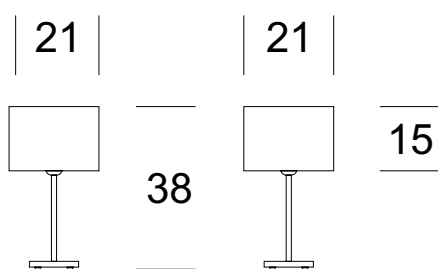

ELMARCO
ŚWIATŁO W DOBREJ FORMIE

ELMARCO Technika Świetlna Sp. z o.o. Sp. K.
Ul. Krzemowa 7, 81-577 Gdynia,
tel. (58) 552 84 27

LAMPA NOCNA BISHOP

21