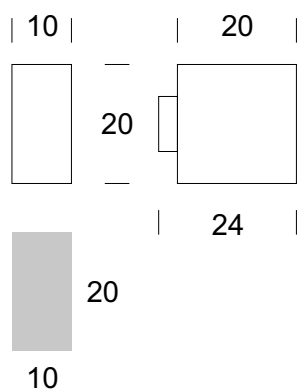

ELMARCO
ŚWIATŁO W DOBREJ FORMIE

ELMARCO Technika Świetlna Sp. z o.o. Sp. K.
Ul. Krzemowa 7, 81-577 Gdynia,
tel. (58) 552 84 27

KINKIET BLOK A 4 U/D

Dane oprawy

Zalecane źródła światła

OPIS PRODUKTU

Seria opraw BLOK to proste i eleganckie oprawy, które znajdują zastosowanie w nowoczesnych wnętrzach hotelowych i mieszkalnych. Minimalistyczny design lampy nadaje mu subtelnego charakteru i dzięki swojej prostocie, z pewnością będzie doskonale komponować się z różnym wystrojem nowoczesnego holu, salonu czy sypialni. Oprawa wykonana z aluminium w kolorze czarnym lub białym, szybka z PMMA.

DANE TECHNICZNE

Liczba źródeł światła	4
Napięcie	230 V
Źródło światła	Zalecane: 4 x G9 lub 4 x GU10
Optyka	S
Barwa	-
Klasa ochrony - wybór	I
Stopień ochronności	IP20
CE	Tak
Montaż	Do ściany

MATERIAŁ - WYKOŃCZENIE - WARIANTY