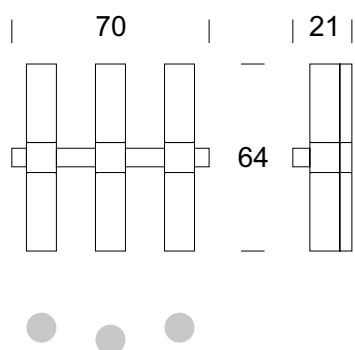

ELMARCO
ŚWIATŁO W DOBREJ FORMIE

ELMARCO Technika Świetlna Sp. z o.o. Sp. K.
Ul. Krzemowa 7, 81-577 Gdynia,
tel. (58) 552 84 27

KINKIET CARLO BIS 3 D UP/DOWN

Dane oprawy

Zalecane źródła światła

OPIS PRODUKTU

Oprawy CARLO cechuje nowoczesny wygląd. LAMPY przeznaczone są do oświetlania dużych i wysokich reprezentacyjnych wnętrz, np. kościołów, zamków, rezydencji, sal ratuszowych, sal konferencyjnych. Żyrandol wyposażony jest w podwójne źródła światła, z których jedno skierowane są w dół, drugie w górę. Konstrukcja wykonana z polerowanego lub szlifowanego aluminium, klosze ze szkła opal mat. Połączenie różnie wykończonych powierzchni daje przyjemny efekt.

DANE TECHNICZNE

Liczba źródeł światła	6
Napięcie	230 V
Źródło światła / moc	Zalecane: 6 x 5 W LED
Optyka	S
Barwa	-
Klasa ochrony - wybór	I
Stopień ochronności	IP20
CE	Tak
Montaż	Do ściany

MATERIAŁ - WYKOŃCZENIE - WARIANTY