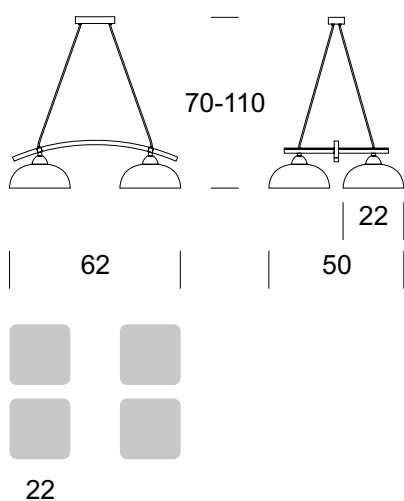

ELMARCO
ŚWIATŁO W DOBREJ FORMIE

ELMARCO Technika Świetlna Sp. z o.o. Sp. K.
Ul. Krzemowa 7, 81-577 Gdynia,
tel. (58) 552 84 27

ŻYRANDOL FORUM 4

Dane oprawy

Zalecane źródła światła

OPIS PRODUKTU

Lampy serii FORUM to harmonijne połączenie szkła i metalu. Originalny klosz mocowany jest na metalowym korpusie lampy, który dostępny jest w kolorze inox, patyna i czarny. Stosunkowo masywne klosze nadają tej lampie wytworny charakter. Przeznaczona jest do wnętrz mieszkalnych jak również hotelowych.

DANE TECHNICZNE

Liczba źródeł światła	4
Napięcie	230 V
Źródło światła / moc	Zalecane: 4 x E27
Optyka	S
Barwa	-
Klasa ochrony - wybór	I
Stopień ochronności	IP44
CE	Tak
Montaż	Na sufit

MATERIAŁ - WYKOŃCZENIE - WARIANTY

Materiał korpusu	Metal
Kolor metalu	Inox Chrom Patyna
Materiał klosza	Szkoło Biały mrożony
Załączanie	Włącznik w ścianie

LOGISTYKA

Opakowanie	karton zbiorczy wg/zamówienia karton indywidualny