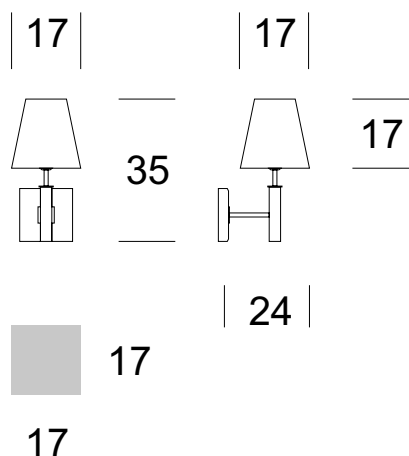

KINKIET HAMIDA

Dane oprawy

Zalecane źródła światła

OPIS PRODUKTU

Seria lamp HAMIDA to połączenie drewnianego korpusu z delikatnymi elementami metalowymi oraz tekstylnym abażurem. Ta elegancka seria lamp przeznaczona jest do wnętrz hotelowych a także mieszkalnych.