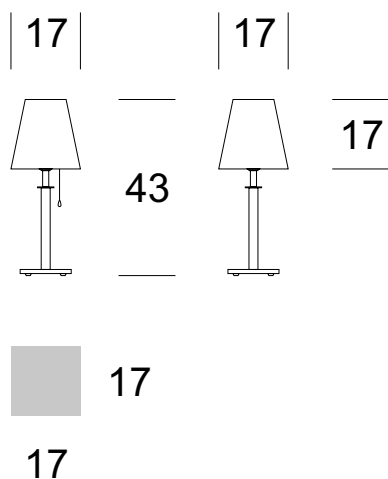

ELMARCO
ŚWIATŁO W DOBREJ FORMIE

ELMARCO Technika Świetlna Sp. z o.o. Sp. K.
Ul. Krzemowa 7, 81-577 Gdynia,
tel. (58) 552 84 27

LAMPA NOCNA HAMIDA MOS

Dane oprawy

Zalecane źródła światła

OPIS PRODUKTU

Seria lamp HAMIDA to eleganckie oprawy, które znajdują zastosowanie w nowoczesnych wnętrzach hotelowych i mieszkalnych. Oprawa wykonana z metalu w kolorze złotym z abażurem w kolorze ecru, cappucino lub szary.

DANE TECHNICZNE

Liczba źródeł światła	1
Napięcie	230 V
Źródło światła	Zalecane: 1x E-27
Optyka	S
Barwa	-
Klasa ochrony - wybór	I
Stopień ochronności	IP20
CE ∇ $\oplus$	Tak
Montaż	Do ściany

MATERIAŁ - WYKOŃCZENIE - WARIANTY

Materiał korpusu	Metal
Kolor metalu	Mosiądz
Materiał abażura	Tkanina syntetyczna / PCV
	Ecru
	Szary
	Cappucino
Załączanie	Na kablu

LOGISTYKA

Opakowanie	karton zbiorczy wg/zamówienia karton indywidualny
Waga	max. 2,5 kg