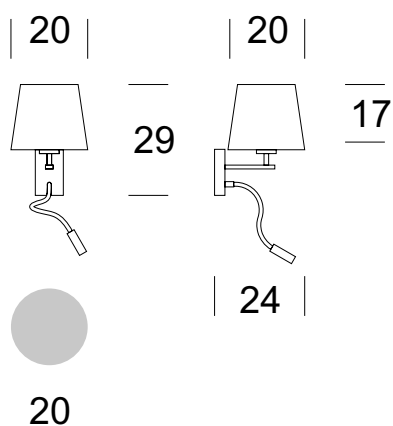

ELMARCO
ŚWIATŁO W DOBREJ FORMIE

ELMARCO Technika Świetlna Sp. z o.o. Sp. K.
Ul. Krzemowa 7, 81-577 Gdynia,
tel. (58) 552 84 27

KINKIET LED HAVANA

Dane oprawy

Zalecane źródła światła

OPIS PRODUKTU

Seria lamp HAVANA to eleganckie oprawy, które znajdują zastosowanie w nowoczesnych wnętrzach hotelowych i mieszkalnych. Oprawa wykonana z metalu w kolorze chromu z abażurem z tkaniny w kolorze białym, ecru, szarym lub oliwkowym.

DANE TECHNICZNE

Liczba źródeł światła	2
Napięcie	230 V
Źródło światła	Zalecane: 1x E-27 1x 1,2 W LED (incl.)
Optyka	S
Barwa	-
Klasa ochrony - wybór	I
Stopień ochronności	IP20
CE ∇ $\oplus$	Tak
Montaż	Do ściany

MATERIAŁ - WYKOŃCZENIE - WARIANTY

Materiał korpusu	Metal
Kolor metalu	Inox Chrom
Materiał abażura	Tkanina syntetyczna / PCV Ecru Szary Biały
Załączanie	W puszcze montażowej / włącznik w ścianie

LOGISTYKA

Opakowanie	karton zbiorczy wg/zamówienia karton indywidualny
Waga	max. 1 kg