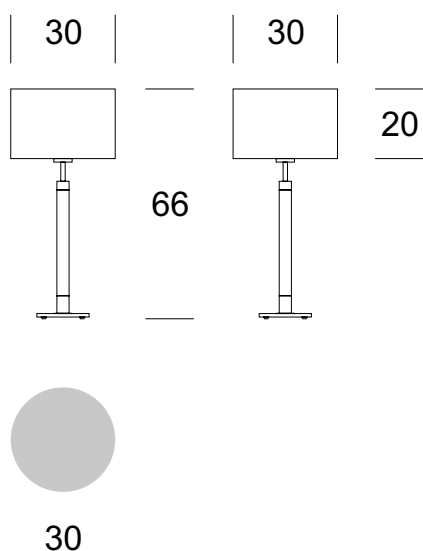

## LAMPA GABINETOWA KAMA

### OPIS PRODUKTU

Funkcjonalna lampa w klasycznym stylu. Gustowne połączenie i staranne wykończenie szlachetnych materiałów metalu i drewna tworzy korpus. Tekstylny abażur wykończony delikatną tasiemką. Zastosowanie dekoracyjne użytkowe, do oświetlania obiektów hotelowych, recepcji, salonów, sypialni i budynków mieszkalnych.