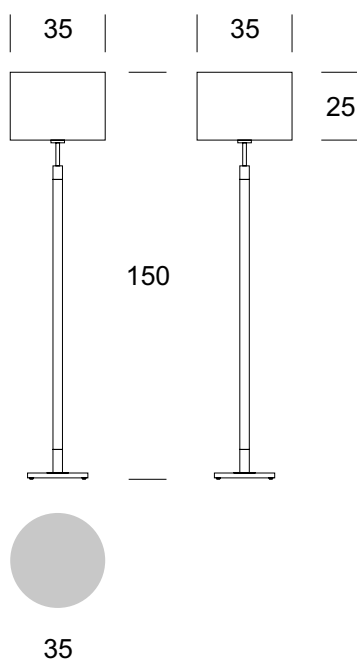

LAMPA PODŁOGOWA KAMA

Dane oprawy

Zalecane źródła światła

OPIS PRODUKTU

Funkcjonalna lampa w klasycznym stylu. Gustowne połączenie i staranne wykończenie szlachetnych materiałów metalu i drewna tworzy korpus. Tekstylny abażur wykończony delikatną tasiemką. Zastosowanie dekoracyjne użytkowe, do oświetlania obiektów hotelowych, recepcji, salonów, sypialni i budynków mieszkalnych.

DANE TECHNICZNE

Liczba źródeł światła	1
Napięcie	230 V
Źródło światła	Zalecane: 1x E-27
Optyka	S
Barwa	-
Klasa ochrony - wybór	I
Stopień ochronności	IP20
CE ∇ \oplus	Tak
Montaż	-

MATERIAŁ - WYKOŃCZENIE - WARIANTY