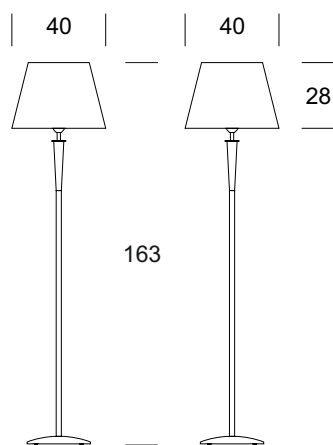

ELMARCO
ŚWIATŁO W DOBREJ FORMIE

ELMARCO Technika Świetlna Sp. z o.o. Sp. K.
Ul. Krzemowa 7, 81-577 Gdynia,
tel. (58) 552 84 27

LAMPA PODŁOGOWA LORD

OPIS PRODUKTU

Elegancka i funkcjonalna lampa w klasycznym stylu, odpowiednia zarówno do prywatnego mieszkania jak i do wnętrz hotelowych. Tekstylny abażur wykończony jest delikatną tasiemką w odpowiednim kolorze metalu. Korpus metalowy z elementem drewnianym dostępny jest w kilku wersjach kolorystycznych.

DANE TECHNICZNE

Liczba źródeł światła	1
Napięcie	230 V
Źródło światła	Zalecane: 1x E-27
Optyka	S
Barwa	-
Klasa ochrony - wybór	I
Stopień ochronności	IP20
CE	Tak
Montaż	-

MATERIAŁ - WYKOŃCZENIE - WARIANTY