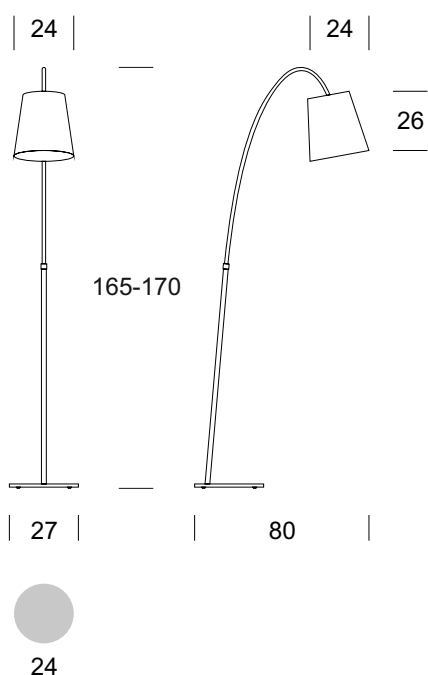

ELMARCO
ŚWIATŁO W DOBREJ FORMIE

ELMARCO Technika Świetlna Sp. z o.o. Sp. K.
Ul. Krzemowa 7, 81-577 Gdynia,
tel. (58) 552 84 27

LAMPA PODŁOGOWA MODENA

OPIS PRODUKTU

Rodzina lamp MODENA to klasyczne połączenie prostoty i elegancji. Staranne wykończenie, szlachetne materiały, funkcjonalność stanowią doskonałe uzupełnienie wnętrz nowoczesnych i klasycznych. Kolor abażura ożywia i tworzy klimat. Lampy te są urokliwym uzupełnieniem wnętrz zarówno w przypadku salonów nowoczesnych i

DANE TECHNICZNE

Liczba źródeł światła	1
Napięcie	230 V
Źródło światła	Zalecane: 1x E-27
Optyka	S
Barwa	-
Klasa ochrony - wybór	I
Stopień ochronności	IP20
CE ∇ $\oplus$	Tak
Montaż	-

MATERIAŁ - WYKOŃCZENIE - WARIANTY

Materiał korpusu	Metal
Kolor metalu	Inox Czarny Biały
Materiał abażura	Tkanina syntetyczna / PCV
	Niebieski Biały Róż
Załączanie	Włącznik w ścianie

LOGISTYKA

Opakowanie	karton zbiorczy wg/zamówienia karton indywidualny