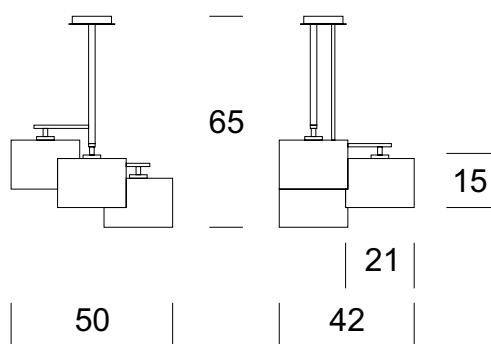

ELMARCO
ŚWIATŁO W DOBREJ FORMIE

ELMARCO Technika Świetlna Sp. z o.o. Sp. K.
Ul. Krzemowa 7, 81-577 Gdynia,
tel. (58) 552 84 27

ŻYRANDOL 3-PŁOMIENNY M NINA

Dane oprawy

Zalecane źródła światła

OPIS PRODUKTU

Lampy z serii NINA charakteryzuje nowoczesne wzornictwo, szlachetne materiały oraz staranne wykończenie. Tekstylny abażur w kształcie walca dostępny jest z materiału gładkiego. Polecamy do prestiżowych miejsc w rezydencjach lub hotelach.

DANE TECHNICZNE

Liczba źródeł światła	3
Napięcie	230 V
Źródło światła	Zalecane: 3x E-27
Optyka	S
Barwa	-
Klasa ochrony - wybór	I
Stopień ochronności	IP20
CE	Tak
Montaż	Na sufit

MATERIAŁ - WYKOŃCZENIE - WARIANTY

Materiał korpusu	Metal
Kolor metalu	Inox Czarny
Materiał abażura	Tkanina syntetyczna / PCV
	Ecrú Szary Czarny Bordo
Załączanie	Włącznik w ścianie

LOGISTYKA

Opakowanie	karton zbiorczy wg/zamówienia karton indywidualny