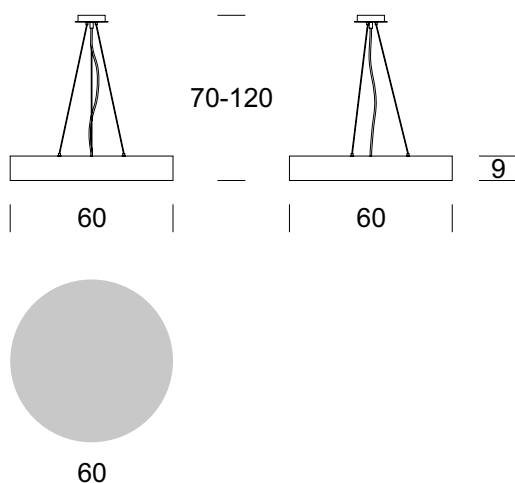

ELMARCO
ŚWIATŁO W DOBREJ FORMIE

ELMARCO Technika Świetlna Sp. z o.o. Sp. K.
Ul. Krzemowa 7, 81-577 Gdynia,
tel. (58) 552 84 27

LAMPA SUFITOWA RONDO 60/9

Dane oprawy

Zalecane źródła światła

OPIS PRODUKTU

Rodzinę opraw Rondo polecamy do oświetlenia zarówno przestrzeni publicznych, komercyjnych jak i nowoczesnych, prywatnych apartamentów.

Prosta forma dobrze komponuje się w każdym wnętrzu. Energooszczędne źródła światła LED dają gwarancję długiego okresu użytkowania.

DANE TECHNICZNE

Liczba źródeł światła	1
Napięcie	230 V
Źródło światła / moc	Zalecane: 1 x 44 W LED
Optyka	S
Barwa	-
Klasa ochrony - wybór	I
Stopień ochronności	IP20
CE ∇ \oplus	Tak
Montaż	Na sufit