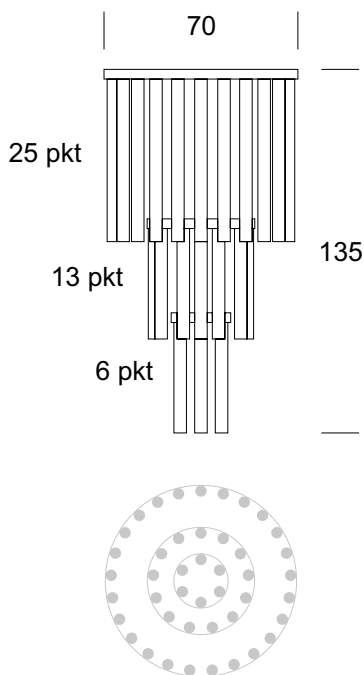

ŻYRANDOL SISIL 44

Dane oprawy

Zalecane źródła światła

OPIS PRODUKTU

Żyrandol SISIL to oprawa reprezentacyjna przeznaczona przede wszystkim do holi hotelowych, recepcji itp.

DANE TECHNICZNE

Liczba źródeł światła	44
Napięcie	230 V
Źródło światła	Zalecane: 44 x 1,2 W LED
Optyka	S
Barwa	-
Klasa ochrony - wybór	I
Stopień ochronności	IP20
CE	Tak
Montaż	Na sufit

MATERIAŁ - WYKOŃCZENIE - WARIANTY

Materiał korpusu	Metal
Kolor metalu	Inox Złoty
Materiał klosza	Szkło
	Bezbarwy PMMA
Załączanie	Wtącznik w ścianie

LOGISTYKA

Opakowanie	karton zbiorczy wg/zamówienia karton indywidualny
------------	--