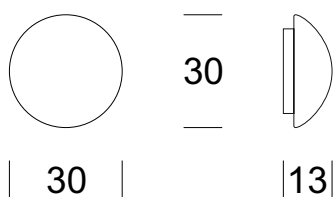

ELMARCO
ŚWIATŁO W DOBREJ FORMIE

ELMARCO Technika Świetlna Sp. z o.o. Sp. K.
Ul. Krzemowa 7, 81-577 Gdynia,
tel. (58) 552 84 27

PLAFON TWIST 30

30