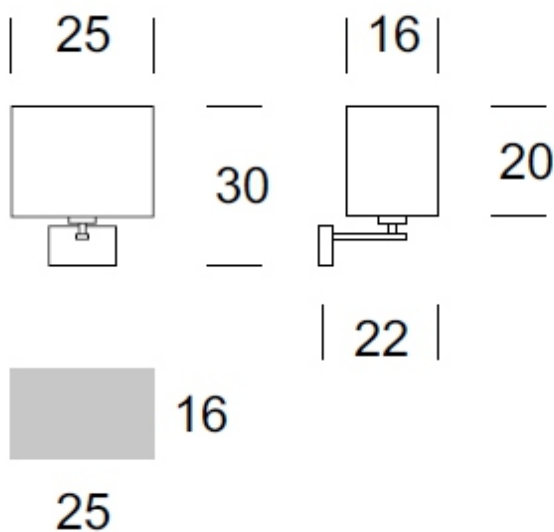

KINKIET LUPUS

OPIS PRODUKTU

Rodzina lamp LUPUS to eleganckie oprawy, które znajdują zastosowanie w nowoczesnych wnętrzach hotelowych i mieszkalnych. Elegancki i lekki korpus zapewnia niepowtarzalny wzór tych lamp.

DANE TECHNICZNE

Liczba źródeł światła	1
Napięcie	230 V
Źródło światła	Zalecane: 1x E-27
Optyka	S
Barwa	-
Klasa ochrony - wybór	I
Stopień ochronności	IP20
CE	Tak
Montaż	Do ściany

MATERIAŁ - WYKOŃCZENIE - WARIANTY

Materiał korpusu	Metal
Kolor metalu	Inox Czarny
Materiał abażura	Tkanina syntetyczna / PCV
	Ecrú Szary Czarny Biały
Załączanie	Włącznik w ścianie

LOGISTYKA

Opakowanie	karton zbiorczy wg/zamówienia karton indywidualny