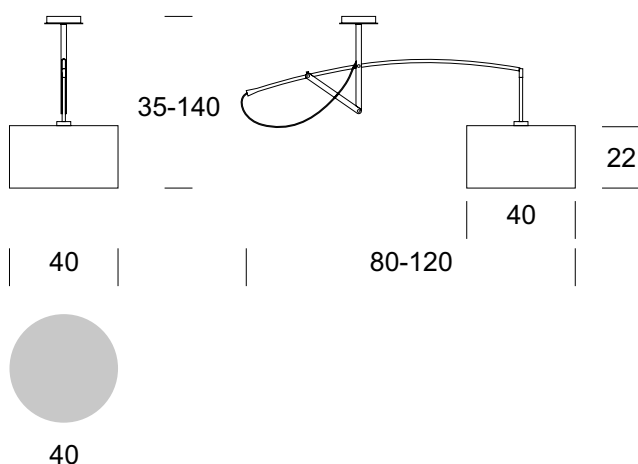

ELMARCO
ŚWIATŁO W DOBREJ FORMIE

ELMARCO Technika Świetlna Sp. z o.o. Sp. K.
Ul. Krzemowa 7, 81-577 Gdynia,
tel. (58) 552 84 27

LAMPA SUFITOWA AURA

Dane oprawy

Zalecane źródła światła

OPIS PRODUKTU

Seria lamp AURA to oryginalne i funkcjonalne oprawy, które znajdują zastosowanie w nowoczesnych wnętrzach. Metalowy korpus lampy to połączenie gładkich części w kolorze inox z czarnym metalem o lekko chropowatej powierzchni. Takie zestawienie zapewnia niepowtarzalny design. Lampa jest regulowana można ją przesuwac w lewo lub prawo oraz góra/dół. Abażur tekstylny do wyboru – zalecany kolor ecru.

DANE TECHNICZNE

Liczba źródeł światła	1
Napięcie	230 V
Źródło światła	Zalecane: 1x E-27
Optyka	S
Barwa	-
Klasa ochrony - wybór	I
Stopień ochronności	IP20
CE	Tak
Montaż	Na sufit

MATERIAŁ - WYKOŃCZENIE - WARIANTY

Materiał korpusu	Metal
Kolor metalu	Inox Czarny
Materiał abażura	Tkanina syntetyczna / PCV
	Ecru Szary Czarny Bordo
Załączanie	Włącznik w ścianie

LOGISTYKA

Opakowanie	karton zbiorczy wg/zamówienia karton indywidualny
------------	--