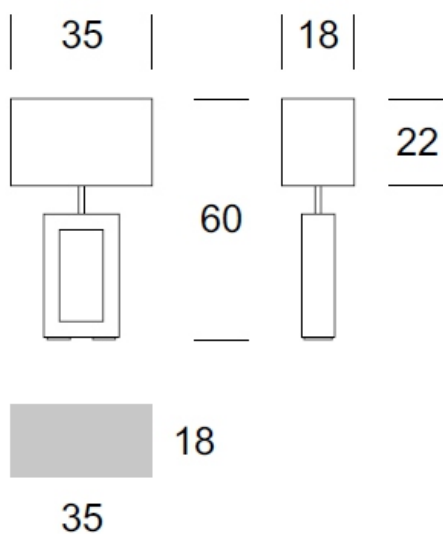

LAMPA GABINETOWA EVA D-V

Dane oprawy

Zalecane źródła światła

OPIS PRODUKTU

Rodzina lamp EVA to nowoczesny design. Wysokiej jakości drewno kontrastuje tutaj z wysmakowanym abażurem. Lampy EVA dostępne są w kilku kolorach drewna oraz wykończenia abażurów. Doskonale nadają się do dekoracji i oświetlenia pokoju dziennego w mieszkaniu, jak również wewnątrz hotelowych.

DANE TECHNICZNE

Liczba źródeł światła	1
Napięcie	230 V
Źródło światła / moc	Zalecane: 1x E-27
Optyka	S
Barwa	-
Klasa ochrony - wybór	I
Stopień ochronności	IP20
CE ∇ \oplus	Tak
Montaż	-

MATERIAŁ - WYKOŃCZENIE - WARIANTY