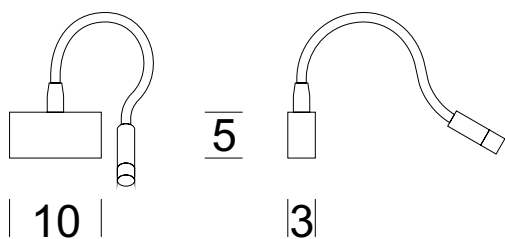

KINKIET KANDEL H

OPIS PRODUKTU

Kinkiety KANDEL to nowoczesne oprawy przeznaczone do oświetlenia sypialni w mieszkaniach oraz w pokojach hotelowych. Zasilacz LED umiejscowiony jest w puszcze o wybranym kształcie z katalogu. Źródło LED znajduje się w głowicy zamontowanej na elastycznym ramieniu. Istnieje możliwość wpuszczania w zagłówek oraz wybór opcji z wejściem USB.

DANE TECHNICZNE

Liczba źródeł światła	1
Napięcie	230 V
Źródło światła	Zalecane: 1x 1,2 W LED (incl.)
Optyka	S
Barwa	-
Klasa ochrony - wybór	I
Stopień ochronności	IP20
CE ∇ \oplus	Tak
Montaż	Do ściany

MATERIAŁ - WYKOŃCZENIE - WARIANTY

Materiał korpusu	Metal
Kolor metalu	 Inox Chrom Czarny

Załączanie	Włącznik w ścianie
------------	--------------------

LOGISTYKA

Opakowanie	karton zbiorczy wg/zamówienia karton indywidualny
Waga	max. 1 kg