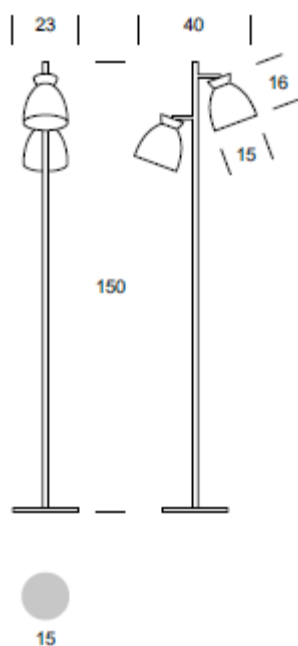

ELMARCO
ŚWIATŁO W DOBREJ FORMIE

ELMARCO Technika Świetlna Sp. z o.o. Sp. K.
Ul. Krzemowa 7, 81-577 Gdynia,
tel. (58) 552 84 27

LAMPA PODŁOGOWA NORDIC

Dane oprawy

Zalecane źródła światła

OPIS PRODUKTU

Oryginalny design oraz funkcjonalność to cechy lamp z rodziny NORDIC, które stanowią dobre rozwiązanie do niedużych pomieszczeń hotelowych lub mieszkalnych. Lampy posiadają metalowy korpus oraz klosz w kolorze czarnym.

DANE TECHNICZNE

Liczba źródeł światła	2
Napięcie	230 V
Źródło światła	Zalecane: 2 x E-27
Optyka	S
Barwa	-
Klasa ochrony - wybór	I
Stopień ochronności	IP20
CE ∇ \oplus	Tak
Montaż	-

MATERIAŁ - WYKOŃCZENIE - WARIANTY

Materiał korpusu	Metal
Kolor metalu	 Czarny
Materiał abażura	Metal
	 Czarny
Załączanie	Na kablu

LOGISTYKA

Opakowanie	karton zbiorczy wg/zamówienia karton indywidualny
Waga	max. 7 kg