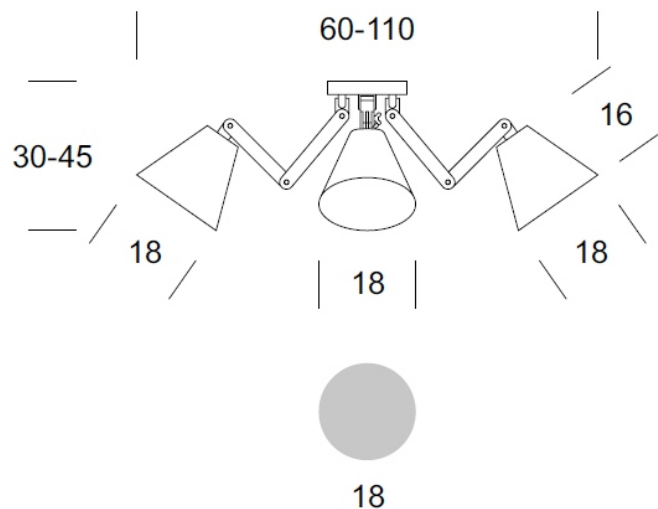

ELMARCO
ŚWIATŁO W DOBREJ FORMIE

ELMARCO Technika Świetlna Sp. z o.o. Sp. K.
Ul. Krzemowa 7, 81-577 Gdynia,
tel. (58) 552 84 27

ŻYRANDOL OLA A

Dane oprawy

Zalecane źródła światła

OPIS PRODUKTU

Rodzina opraw Ola to połączenie pięknej formy i funkcjonalności. Drewno połączone z metalem tworzy spójną całość i ciepły klimat. Konstrukcja umożliwia regulację kierunku i kąta świecenia.

DANE TECHNICZNE

Liczba źródeł światła	3
Napięcie	230 V
Źródło światła	Zalecane: 3x E-27
Optyka	S
Barwa	-
Klasa ochrony - wybór	I
Stopień ochronności	IP20
CE ∇ \oplus	Tak
Montaż	Na sufit

MATERIAŁ - WYKOŃCZENIE - WARIANTY

Materiał korpusu	Metal/drewno
Kolor metalu	 Czarny
Kolor drewna	 Naturalny
Materiał abażura	Tkanina syntetyczna / PCV
	 Jasnoszary
	 Ecrú
Załączanie	Włącznik w ścianie