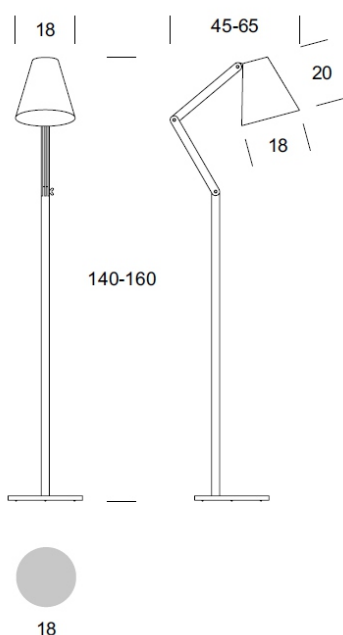

## LAMPA PODŁOGOWA OLA K

Dane oprawy

Zalecane źródła światła

### OPIS PRODUKTU

Rodzina opraw Ola to połączenie pięknej formy i funkcjonalności. Drewno połączone z metalem tworzy spójną całość i ciepły klimat. Konstrukcja umożliwia regulację kierunku i kąta świecenia.