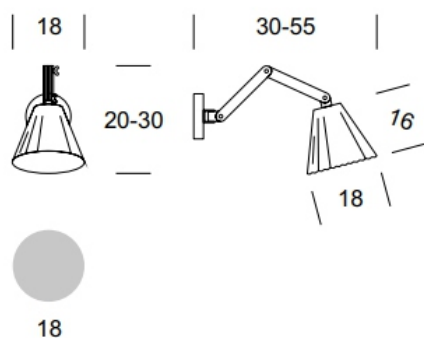

ELMARCO
ŚWIATŁO W DOBREJ FORMIE

ELMARCO Technika Świetlna Sp. z o.o. Sp. K.
Ul. Krzemowa 7, 81-577 Gdynia,
tel. (58) 552 84 27

KINKIET OLA PL

Dane oprawy

Zalecane źródła światła

OPIS PRODUKTU

Rodzina opraw Ola to połączenie pięknej formy i funkcjonalności. Drewno połączone z metalem tworzy spójną całość i ciepły klimat. Konstrukcja umożliwia regulację kierunku i kąta świecenia.

DANE TECHNICZNE

Liczba źródeł światła	1
Napięcie	230 V
Źródło światła	Zalecane: 1x E-27
Optyka	S
Barwa	-
Klasa ochrony - wybór	I
Stopień ochronności	IP20
CE ∇ \oplus	Tak
Montaż	Do ściany

MATERIAŁ - WYKOŃCZENIE - WARIANTY