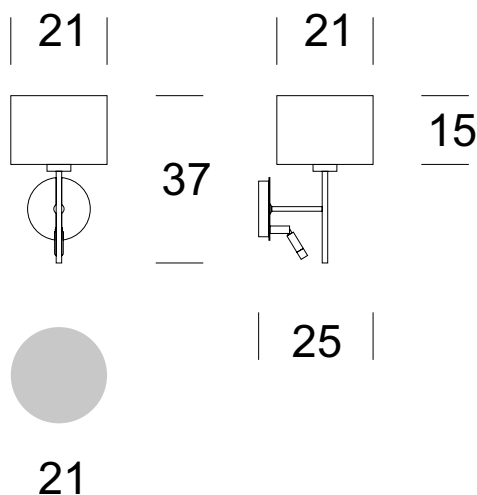

## KINKIET LED Lilu PRECIOSA

Dane oprawy

Zalecane źródła światła