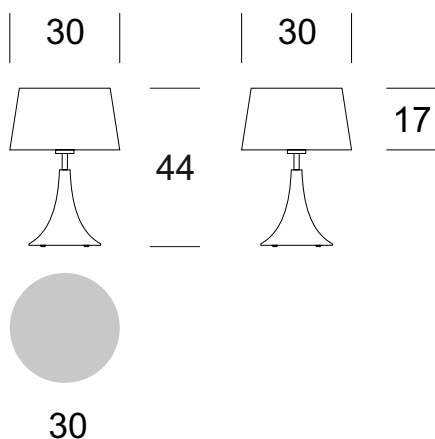

ELMARCO
ŚWIATŁO W DOBREJ FORMIE

ELMARCO Technika Świetlna Sp. z o.o. Sp. K.
Ul. Krzemowa 7, 81-577 Gdynia,
tel. (58) 552 84 27

LAMPA GABINETOWA SAXO

Dane oprawy

Zalecane źródła światła

OPIS PRODUKTU

Lampy z serii SAXO są znakomitym uzupełnieniem wyposażenia wnętrz zarówno nowoczesnych i awangardowych, jak również tradycyjnych. Charakteryzuje je nowoczesne wzornictwo, szlachetne materiały oraz staranne wykończenie. Tekstylny abażur w kształcie stożka dostępny jest z materiału gładkiego lub plisowanego. Polecamy do prestiżowych

DANE TECHNICZNE

Liczba źródeł światła	1
Napięcie	230 V
Źródło światła	Zalecane: 1x E-27
Optyka	S
Barwa	-
Klasa ochrony - wybór	I
Stopień ochronności	IP20
CE ∇ $\oplus$	Tak
Montaż	-

MATERIAŁ - WYKOŃCZENIE - WARIANTY

Materiał korpusu	Metal
Kolor metalu	Inox RAL
Materiał abażura	Tkanina syntetyczna / PCV
	Ecru Szary Czarny Bordo
Załączanie	Na kablu

LOGISTYKA

Opakowanie	karton zbiorczy wg/zamówienia karton indywidualny