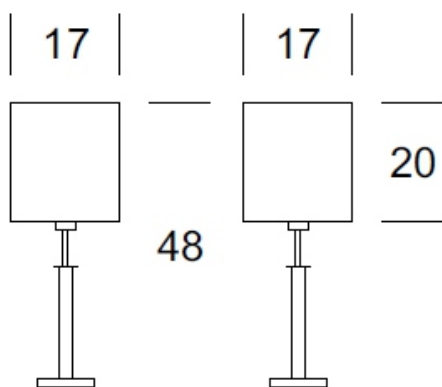

ELMARCO
ŚWIATŁO W DOBREJ FORMIE

ELMARCO Technika Świetlna Sp. z o.o. Sp. K.
Ul. Krzemowa 7, 81-577 Gdynia,
tel. (58) 552 84 27

LAMPA NOCNA VES

Dane oprawy

Zalecane źródła światła

OPIS PRODUKTU

Seria lamp VES to proste w formie i eleganckie oprawy, które znajdują zastosowanie w nowoczesnych wnętrzach hotelowych i mieszkalnych. Metalowy korpus lampy to połączenie gładkich części w kolorze inox z czarnym metalem o lekko chropowatej powierzchni. Takie zestawienie zapewnia niepowtarzalny wzór tych lamp. Kolor abażura do wyboru.

DANE TECHNICZNE

Liczba źródeł światła	1
Napięcie	230 V
Źródło światła	Zalecane: 1x E-27
Optyka	S
Barwa	-
Klasa ochrony - wybór	I
Stopień ochronności	IP20
CE ∇ $\oplus$	Tak
Montaż	-

MATERIAŁ - WYKOŃCZENIE - WARIANTY

Materiał korpusu	Metal
Kolor metalu	Inox Czarny
Materiał abażura	Tkanina syntetyczna / PCV
	Ecru Cappucino Czarny
Załączanie	Na kablu

LOGISTYKA

Opakowanie	karton zbiorczy wg/zamówienia karton indywidualny
Waga	max. 3 kg