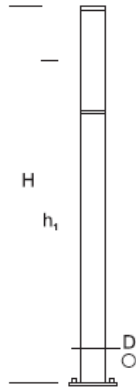

Garden Lamp BOLARD M 0,6 E27

OPTICS

„S”

DETAILED DESCRIPTION

INDEX	NAZWA NAME	WYMIARY / DIMENSIONS (cm)		ŹRÓDŁO ŚWIATEŁA / SOURCE OF LIGHT			OPRAWA / FIXTURE			FUNDAMENT FOUNDATION
		H/h ₁ /h ₂	D	W	lm	lm / W	W	lm	lm / W	
172-00..-000214	BOLARD M LO 0,6 E27	60/55	-/13,3	10	-	-	10	-	-	FBO-35/7,5

PRODUCT DESCRIPTION

The modern simple form of the luminaire is built with an aluminum body, attached to a foundation. The upper part is an optical chamber with a frosted PMMA diffuser that eliminates glare. Designed for: illumination of public spaces, parks, etc.

HEIGHT: 0,6 m

TECHNICAL SPECIFICATIONS

Voltage	230 V
Source power / fixture	Recommended: 10 W
Lifetime	70.000 h LB 80/20
Optics	S
Ambient temperature	-30 ÷ +45
Light color	4000 3000 *
Ingress Protection	IP65
Protection class	I II *
CE	Yes

* choice

MECHANICAL DATA

Foundation	FBO-35/7,5
Column/body material	Aluminium
Lampshade	PMMA
Metal color	<div style="display: flex; align-items: center;"> <div style="width: 20px; height: 20px; background-color: #f0f0f0; margin-right: 5px;"></div> White 9003 </div> <div style="display: flex; align-items: center; margin-top: 5px;"> <div style="width: 20px; height: 20px; background-color: #808080; margin-right: 5px;"></div> Grey 7043 </div> <div style="display: flex; align-items: center; margin-top: 5px;"> <div style="width: 20px; height: 20px; background-color: #404040; margin-right: 5px;"></div> Graphite 7016 </div> <div style="display: flex; align-items: center; margin-top: 5px;"> <div style="width: 20px; height: 20px; background-color: #202020; margin-right: 5px;"></div> Black 9005 </div>
	RAL*