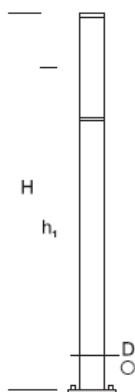

## Garden Lamp BOLARD M 2,5

### DETAILED DESCRIPTION

INDEX	NAZWA NAME	WYMIARY / DIMENSIONS (cm)		ŹRÓDŁO ŚWIATEŁA / SOURCE OF LIGHT			OPRAWA / FIXTURE			FUNDAMENT FOUNDATION
		H/h <sub>1</sub> /h <sub>2</sub>	D	W	lm	lm / W	W	lm	lm / W	
172-00.-000203	BOLARD M LO 2,5	249/224	-/13,3	25,5	4000	155	29,5	3600	120	FBO-60/12,5