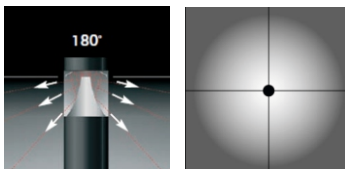

OPTICS

„S”

DETAILED DESCRIPTION

INDEX	NAZWA NAME	WYMIARY / DIMENSIONS (cm)		ŹRÓDŁO ŚWIATŁA / SOURCE OF LIGHT			OPRAWA / FIXTURE			FUNDAMENT FOUNDATION
		H/h₁	D	W	lm	lm / W	W	lm	lm / W	
172-00.-000206	BOLARD O LO 2,0	200/195	-/13,3	16,5	3000	185	18	2000	110	FBO-60/12,5

Data for: Ra > 80, 4000K, 700mA. Source of light and integrated control gear, replacement only by the manufacturer's service.