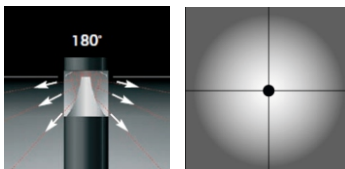

OPTICS

„S”

DETAILED DESCRIPTION

INDEX	NAZWA NAME	WYMIARY / DIMENSIONS (cm)		ŹRÓDŁO ŚWIATEŁA / SOURCE OF LIGHT			OPRAWA / FIXTURE			FUNDAMENT FOUNDATION
		H/h₁/h₂	D	W	lm	lm / W	W	lm	lm / W	
172-00.-000207	BOLARD O LO 2,5	249/244	-/13,3	16,5	3000	185	18	2000	110	FBO-60/12,5

Data for: Ra > 80, 4000K, 700mA. Source of light and integrated control gear, replacement only by the manufacturer's service.