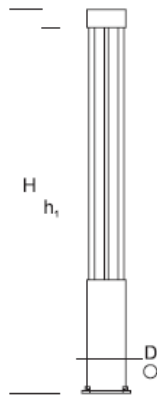

## Garden Lamp BOVER O 2,0 COB

### DETAILED DESCRIPTION

INDEX	NAZWA NAME	WYMIARY / DIMENSIONS (cm)		ŹRÓDŁO ŚWIATŁA / SOURCE OF LIGHT			OPRAWA / FIXTURE			FUNDAMENT FOUNDATION
		H/h <sub>1</sub>	D	W	lm	lm / W	W	lm	lm / W	
172-00.-000158	BOVER O LO 2,0 COB	200/195	18	16,5	3000	180	18	2160	120	FBK-50/16

### PRODUCT DESCRIPTION

A modern LED lantern, the column of which consists of three aluminum profiles, connecting the lower cylindrical part with the upper ring, in which a sealed LED light source is placed.

### MECHANICAL DATA

Foundation	FBK-50/16
Column/body material	Aluminium
Lampshade	PMMA
Metal color	<div style="display: flex; align-items: center;"> <div style="width: 20px; height: 20px; background-color: #f0f0f0; margin-right: 5px;"></div> White 9003  <div style="width: 20px; height: 20px; background-color: #808080; margin-right: 5px; margin-top: 5px;"></div> Grey 7043  <div style="width: 20px; height: 20px; background-color: #404040; margin-right: 5px; margin-top: 5px;"></div> Graphite 7016  <div style="width: 20px; height: 20px; background-color: #202020; margin-right: 5px; margin-top: 5px;"></div> Black 9005  <div style="margin-left: 10px; border: 1px solid black; padding: 2px;"><b>RAL*</b></div> </div>