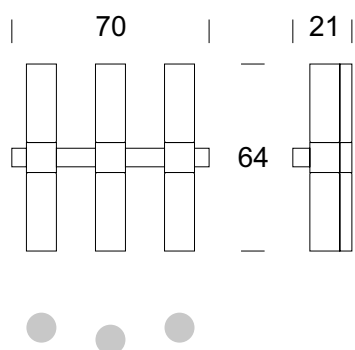

## SCONCE CARLO BIS 3 D UP/DOWN

Dane oprawy

Zalecane źródła światła

### TECHNICAL DATA

Number of light sources	6
Voltage	230 V
Source of light	Recommended: 6 x 5 W LED
Optics	<b>S</b>
Light color	-
Protection class	<b>I</b>
Degree of protection	IP20
CE $\nabla$ $\oplus$	Yes
Mounting	On the wall