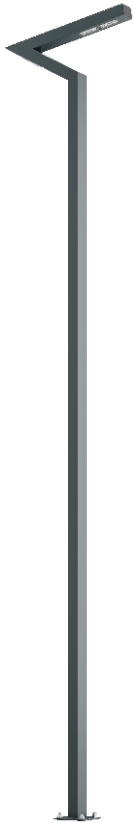

Street Lantern ELEW 7/2+1

OPTICS

„S”

„AS”

„ASW”

„ASP”

DETAILED DESCRIPTION

| INDEX | NAZWA NAME | WYMIARY / DIMENSIONS (cm) | | ŹRÓDŁO ŚWIATŁA / SOURCE OF LIGHT | | | OPRAWA / FIXTURE | | | FUNDAMENT FOUNDATION |
|-----------------|---------------|----------------------------------|-----------|----------------------------------|-------|--------|------------------|-------|--------|----------------------|
| | | H/h ₁ /h ₂ | w/S | W | lm | lm / W | W | lm | lm / W | |
| 190-1111-721001 | ELEW LU 7/2+1 | 700/670/650 | 120/15x12 | 72 | 11100 | 154 | 90 | 10500 | 117 | FBK-150/22 |

Data for: Ra > 80, 4000K, 700mA. Source of light and integrated control gear, replacement only by the manufacturer's service.

PRODUCT DESCRIPTION

Modern lantern made of rectangular aluminum profiles. A unique form provides a distinctive architectural element. In the boom a modular LED luminaire with excellent optical parameters and modeled characteristics of a street luminaire. The lenses used give a diffuse reflection effect reducing glare. UV-resistant polycarbonate diffuser.

* choice

MECHANICAL DATA

| | |
|----------------------|---|
| Foundation | FBK-150/22 |
| Column/body material | Aluminium |
| Lampshade | PMMA |
| Metal color | <div style="display: flex; align-items: center;"> <div style="width: 20px; height: 20px; background-color: #f0f0f0; margin-right: 5px;"></div> White 9003 <div style="width: 20px; height: 20px; background-color: #808080; margin-right: 5px; margin-top: 5px;"></div> Grey 7043 <div style="width: 20px; height: 20px; background-color: #404040; margin-right: 5px; margin-top: 5px;"></div> Graphite 7016 <div style="width: 20px; height: 20px; background-color: #202020; margin-right: 5px; margin-top: 5px;"></div> Black 9005 <div style="margin-left: 10px; border: 1px solid black; padding: 2px;">RAL*</div> </div> |