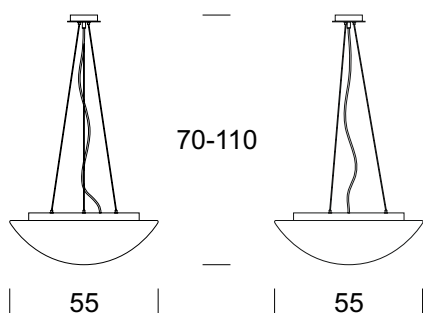

## PENDANT LAMP TWIST 55

55