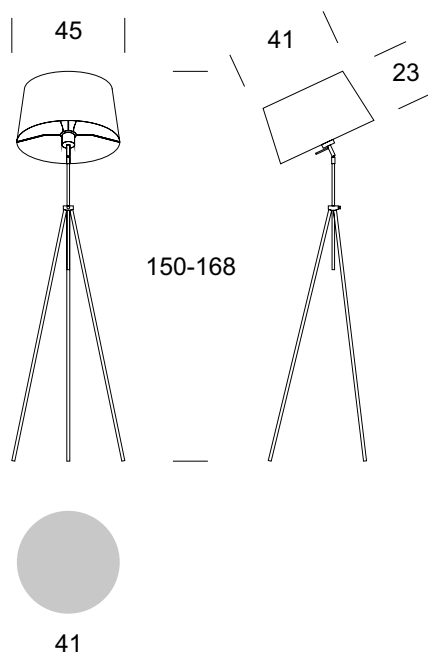

FLOOR LAMP VIENA

Luminaire data

Recommended light sources

PRODUCT DESCRIPTION

Lampy VIENA charakteryzują się bardzo prostym a zarazem eleganckim wzornictwem. Całość dopełnia tekstylny abażur w walcowatym kształcie, lekko rozszerzającym się ku dołowi. Idealny wzór do mieszkania, domu oraz hotelu. Kolor abażura do wyboru.

TECHNICAL DATA

Number of light sources	1
Voltage	230 V
Source of light	Recommended: 1x E-27
Optics	S
Light color	-
Protection class - selection	I
Degree of protection	IP20
CE   	Yes
Mounting	-

MATERIAL - FINISH - VARIANTS

Body material	Metal
Metal colour	 Inox  Chrome
Lampshade material	Synetic fabric / PVC
	 Ecrú  Grey  Black
Switching on	On cable

LOGISTICS

Packaging	a collective carton according to order individual carton
Weight	max. 7 kg