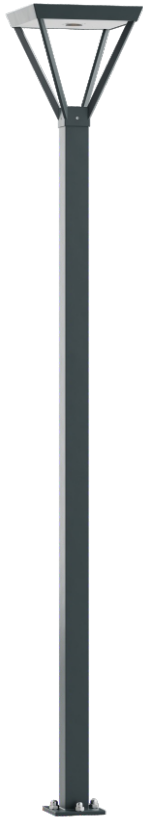

## Garden Lamp WALIA 2,5

### DETAILED DESCRIPTION

INDEX	NAZWA NAME	WYMIARY / DIMENSIONS (cm)		ŹRÓDŁO ŚWIATŁA / SOURCE OF LIGHT			OPRAWA / FIXTURE			FUNDAMENT FOUNDATION
		H/h <sub>1</sub>	C/S	W	lm	lm / W	W	lm	lm / W	
172-00.-000190	WALIA LO 2,5	249/244	35/8x8	16,5	3000	180	18	2250	124	FBK-60/12,5

### PRODUCT DESCRIPTION

Universal lantern made of an aluminum column with a square cross-section, on which is placed inverted pyramid-shaped fixture. In the upper part which is the lid, LED light source is placed on the top (tight).

### MECHANICAL DATA

Foundation	FBK-60/12,5
Column/body material	Aluminium
Light color	-
Metal color	<div style="display: flex; align-items: center;"> <div style="width: 20px; height: 20px; background-color: #f0f0f0; margin-right: 5px;"></div> White 9003  <div style="width: 20px; height: 20px; background-color: #808080; margin-right: 5px; margin-top: 5px;"></div> Grey 7043  <div style="width: 20px; height: 20px; background-color: #404040; margin-right: 5px; margin-top: 5px;"></div> Graphite 7016  <div style="width: 20px; height: 20px; background-color: #202020; margin-right: 5px; margin-top: 5px;"></div> Black 9005  <div style="margin-left: 10px; border: 1px solid black; padding: 2px;"><b>RAL*</b></div> </div>