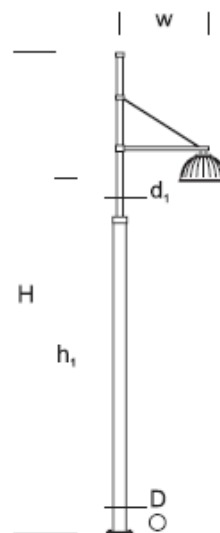

Park-Leuchtturm BERG 5/2

VORGESCHLAGENE LEUCHTEN

BELL

WEGA

DECO

BESCHREIBUNG DES PRODUKTS

Laterne aus einer Aluminiumsäule mit einem markanten 1- oder 2-armigen Ausleger, der einen nautischen Akzent setzt. Empfohlene Leuchte: Deco, Wega, Bell.

Zweck: zur Beleuchtung von Durchgängen mit moderner Architektur.

HÖHE 5 m

MECHANISCHE DATEN

Stiftung FBK-90/18

Material Aluminium

Lampenschirm -

Farbe Metall

Grau 7043

Graphit 7016

Schwarz 9005

RAL*

DETAILLIERTE BESCHREIBUNG

INDEX	NAME	ABMESSUNGEN		STIFTUNG
		H/h,w	D/d, /d ₂ /d ₃	
-	BERG LP 5/2	585/500/80	13,3/7,6	FBK-90/18