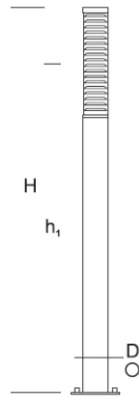

## Gartenlampe BOLARD R 0,6 E27

### DETAILLIERTE BESCHREIBUNG

INDEX	NAME	ABMESSUNGEN [cm]		LICHTQUELLE			BINDEN			Stiftung
		H/h <sub>1</sub>	w/D	W	lm	lm / W	W	lm	lm / W	
172-00.-000199	BOLARD R LO 0,6 E27	60/55/-	-/13,3	10	-	-	10	-	-	FBO-35/7,5

HÖHE: 0,6 m

### MECHANISCHE DATEN

Stiftung	FBO-35/7,5										
Material der Säule/des Körpers	Aluminium										
Lampenschirm	PMMA										
Farbe Metall	<table border="0"> <tr> <td></td> <td>Weiß 9003</td> </tr> <tr> <td></td> <td>Grau 7043</td> </tr> <tr> <td></td> <td>Graphit 7016</td> </tr> <tr> <td></td> <td>Schwarz 9005</td> </tr> <tr> <td colspan="2" style="text-align: center;"><b>RAL*</b></td> </tr> </table>		Weiß 9003		Grau 7043		Graphit 7016		Schwarz 9005	<b>RAL*</b>	
	Weiß 9003										
	Grau 7043										
	Graphit 7016										
	Schwarz 9005										
<b>RAL*</b>											