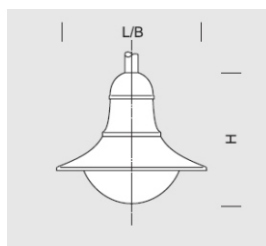

ELMARCO
GOOD FORM FOR LIGHTING

ELMARCO Technika Świetlna Sp. z o.o. Sp. K.
Ul. Krzemowa 7, 81-577 Gdynia,
tel. (58) 552 84 27

Binden CHANTAL M 3 x 24